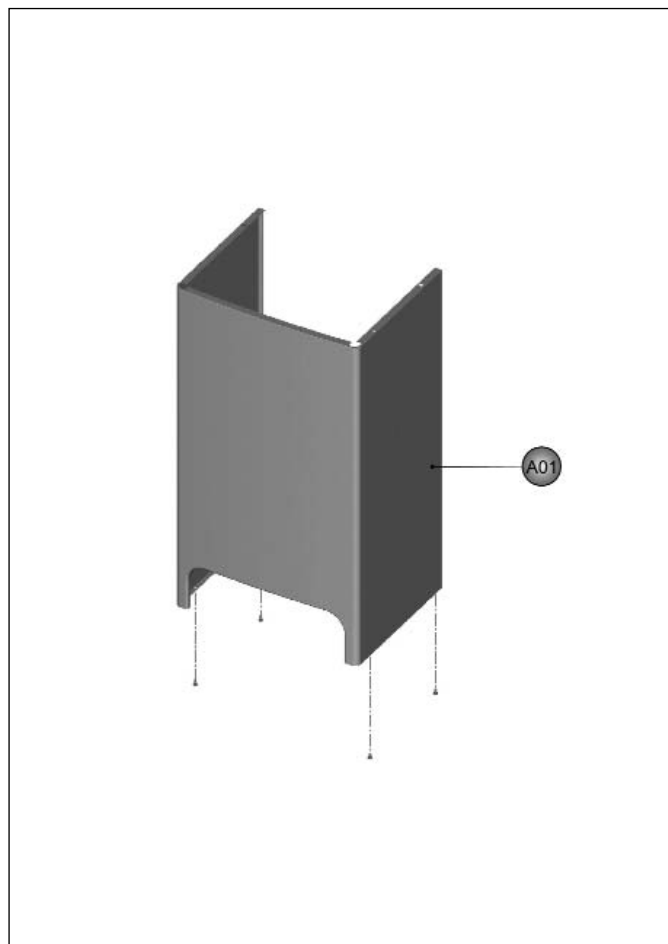

CIPREA 32 S

MANTELLATURA

CABLAGGIO

A01	398D3510	KIT MANTELLO "Lej"(31115621)
B01	398D4910	KIT PORTELLINO "Joa"(35012961)
B02	398D3530	KIT SCATOLA EL."Lej"(38516850)
B03	398D3542	KIT CENTRALINA "Lej"(36507962)
B04	398D3550	KIT MANOP.Fm.AA"Lej"(35010970)
B05	398D3580	KIT T/IDR.4bar "Lej"(36402090)
C01	39819670	KIT SCAMB.BITERM. (37404120)
C02	39819550	KIT SONDA TEMP. (36200730)
C03	39810230	KIT SONDA TEMP.SAN. (36200640)
C04	39818260	KIT PRESSOST.H2O (39404710)
C05	39813220	KIT 5 REG.PORT.15Lt.(36902100)
C06	39818550	KIT FLUSSOST.ELTEK (36400710)
C07	39818280	KIT RUBIN.CARICO (36902150)
C08	39813230	KIT 5 FILTRI FLUSS. (39402940)
C09	39818230	KIT 5 VALV.N/R (39404740)
C10	39818220	KIT V.ARIA (39404380-39404730)
C11	39818270	KIT VALV.SIC.(39404720)