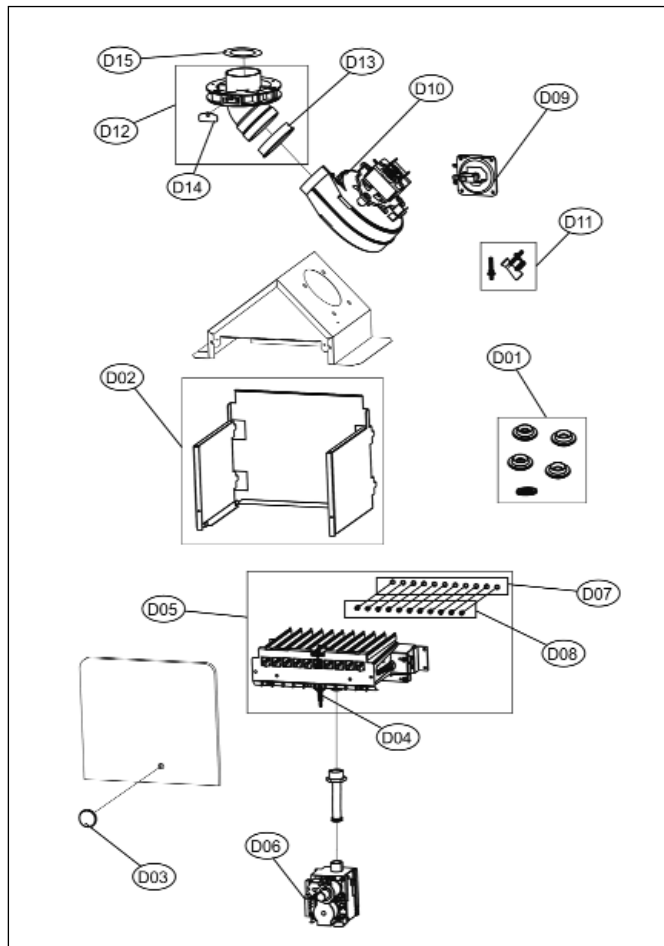

CIPREA 32 S

MANTELLATURA

CABLAGGIO

A01	398D3510	KIT MANTELLO "Lej"(31115621)
B01	398D4910	KIT PORTELLINO "Joa"(35012961)
B02	398D3530	KIT SCATOLA EL."Lej"(38516850)
B03	398D3542	KIT CENTRALINA "Lej"(36507962)
B04	398D3550	KIT MANOP.Fm.AA"Lej"(35010970)
B05	398D3580	KIT T/IDR.4bar "Lej"(36402090)
C01	39819670	KIT SCAMB.BITERM. (37404120)
C02	39819550	KIT SONDA TEMP. (36200730)
C03	39810230	KIT SONDA TEMP.SAN. (36200640)
C04	39818260	KIT PRESSOST.H2O (39404710)
C05	39813220	KIT 5 REG.PORT.15Lt.(36902100)
C06	39818550	KIT FLUSSOST.ELTEK (36400710)
C07	39818280	KIT RUBIN.CARICO (36902150)
C08	39813230	KIT 5 FILTRI FLUSS. (39402940)
C09	39818230	KIT 5 VALV.N/R (39404740)
C10	39818220	KIT V.ARIA (39404380-39404730)
C11	39818270	KIT VALV.SIC.(39404720)

GRUPPO ACQUA

GRUPPO GAS

C12	39820900	KIT POMPA 15-60 FPL (36600150)
C13	39821700	KIT VASO ESP.10Lt. (36800920)
C14	398D4380	KIT TUBO FLEX. "Lej"(34201800)
D01	398D3710	KIT GUARN.FUMI "Lej" Fm.AA
D02	39819720	KIT ISOL.CAM.COMB.Sr.ABC7-ABF7
D03	398D0380	KIT SPIA SILIC."Lej"(35102690)
D04	39819430	KIT ELETTRODO ACC. (36702890)
D05	39819730	KIT BRUC.15R.m. (37608930)
D06	39812190	KIT VALV.VGU 54A1109(36800400)
D07	39819700	KIT 15 UG.1,35 m. (34009821)
D08	39819710	KIT 15 UG.0,79 gpl (34013300)
D09	39817510	KIT PRESS.DIFF.ARIA (36402050)
D10	39818021	KIT VENTIL. (36601872)
D11	39808471	KIT PRESE (35101310-35101323)
D12	398D3800	KIT FLANGIA FM."Lej"(32119921)
D13	398D3810	KIT GUARN.VENTIL. (35102280)
D14	398D3830	KIT LAM.P.FUMI "Lej"(32119910)
D15	398D4510	KIT DIAFR.ARIA "Lej"Md32 Fm.AA