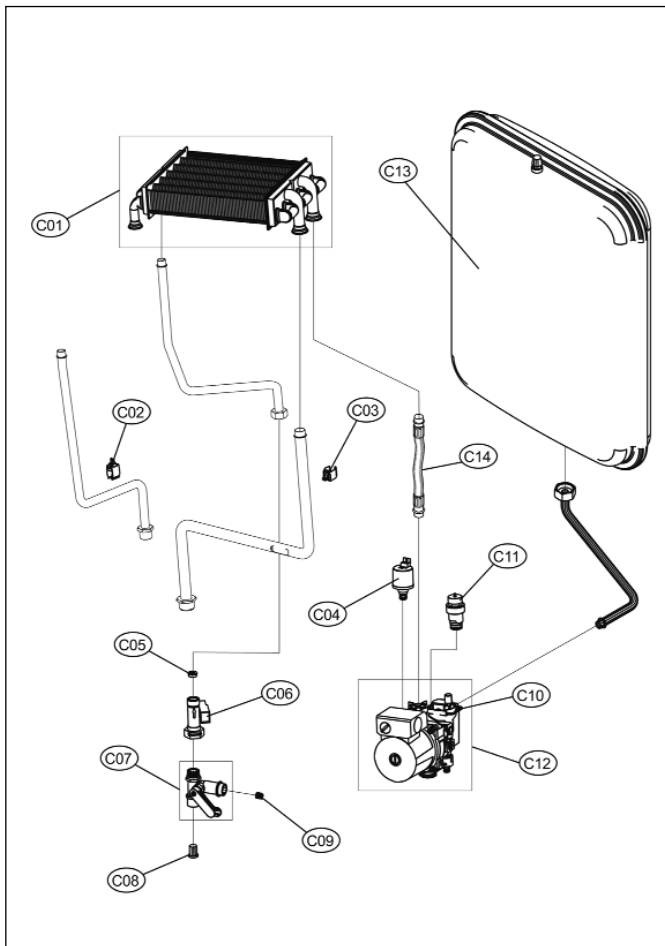

CIPREA 32 S

MANTELLATURA

CABLAGGIO

A01	398D3510	KIT MANTELLO "Lej"(31115621)
B01	398D4910	KIT PORTELLINO "Joa"(35012961)
B02	398D3530	KIT SCATOLA EL."Lej"(38516850)
B03	398D3542	KIT CENTRALINA "Lej"(36507962)
B04	398D3550	KIT MANOP.Fm.AA"Lej"(35010970)
B05	398D3580	KIT T/IDR.4bar "Lej"(36402090)
C01	39819670	KIT SCAMB.BITERM. (37404120)
C02	39819550	KIT SONDA TEMP. (36200730)
C03	39810230	KIT SONDA TEMP.SAN. (36200640)
C04	39818260	KIT PRESSOST.H2O (39404710)
C05	39813220	KIT 5 REG.PORT.15Lt.(36902100)
C06	39818550	KIT FLUSSOST.ELTEK (36400710)
C07	39818280	KIT RUBIN.CARICO (36902150)
C08	39813230	KIT 5 FILTRI FLUSS. (39402940)
C09	39818230	KIT 5 VALV.N/R (39404740)
C10	39818220	KIT V.ARIA (39404380-39404730)
C11	39818270	KIT VALV.SIC.(39404720)

GRUPPO ACQUA

GRUPPO GAS

C12	39820900	KIT POMPA 15-60 FPL (36600150)
C13	39821700	KIT VASO ESP.10Lt. (36800920)
C14	398D4380	KIT TUBO FLEX. "Lej"(34201800)
D01	398D3710	KIT GUARN.FUMI "Lej" Fm.AA
D02	39819720	KIT ISOL.CAM.COMB.Sr.ABC7-ABF7
D03	398D0380	KIT SPIA SILIC."Lej"(35102690)
D04	39819430	KIT ELETTRODO ACC. (36702890)
D05	39819730	KIT BRUC.15R.m. (37608930)
D06	39812190	KIT VALV.VGU 54A1109(36800400)
D07	39819700	KIT 15 UG.1,35 m. (34009821)
D08	39819710	KIT 15 UG.0,79 gpl (34013300)
D09	39817510	KIT PRESS.DIFF.ARIA (36402050)
D10	39818021	KIT VENTIL. (36601872)
D11	39808471	KIT PRESE (35101310-35101323)
D12	398D3800	KIT FLANGIA FM."Lej"(32119921)
D13	398D3810	KIT GUARN.VENTIL. (35102280)
D14	398D3830	KIT LAM.P.FUMI "Lej"(32119910)
D15	398D4510	KIT DIAFR.ARIA "Lej"Md32 Fm.AA