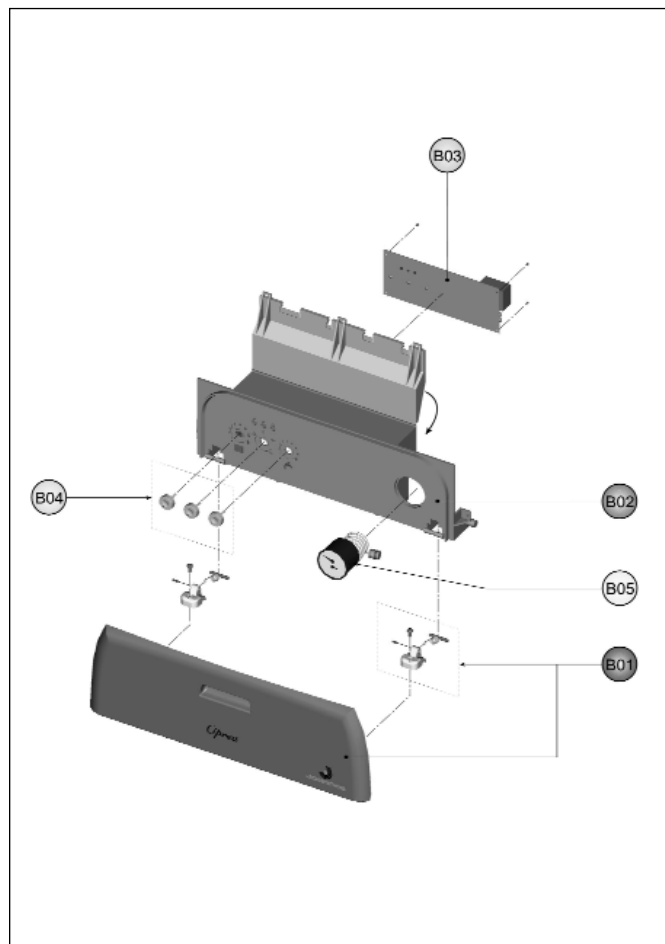

CIPREA 32 S

MANTELLATURA

CABLAGGIO

A01	398D3510	KIT MANTELLO "Lej"(31115621)
B01	398D4910	KIT PORTELLINO "Joa"(35012961)
B02	398D3530	KIT SCATOLA EL."Lej"(38516850)
B03	398D3542	KIT CENTRALINA "Lej"(36507962)
B04	398D3550	KIT MANOP.Fm.AA"Lej"(35010970)
B05	398D3580	KIT T/IDR.4bar "Lej"(36402090)
C01	39819670	KIT SCAMB.BITERM. (37404120)
C02	39819550	KIT SONDA TEMP. (36200730)
C03	39810230	KIT SONDA TEMP.SAN. (36200640)
C04	39818260	KIT PRESSOST.H2O (39404710)
C05	39813220	KIT 5 REG.PORT.15Lt.(36902100)
C06	39818550	KIT FLUSSOST.ELTEK (36400710)
C07	39818280	KIT RUBIN.CARICO (36902150)
C08	39813230	KIT 5 FILTRI FLUSS. (39402940)
C09	39818230	KIT 5 VALV.N/R (39404740)
C10	39818220	KIT V.ARIA (39404380-39404730)
C11	39818270	KIT VALV.SIC.(39404720)

GRUPPO ACQUA

GRUPPO GAS

C12	39820900	KIT POMPA 15-60 FPL (36600150)
C13	39821700	KIT VASO ESP.10Lt. (36800920)
C14	398D4380	KIT TUBO FLEX. "Lej"(34201800)
D01	398D3710	KIT GUARN.FUMI "Lej" Fm.AA
D02	39819720	KIT ISOL.CAM.COMB.Sr.ABC7-ABF7
D03	398D0380	KIT SPIA SILIC."Lej"(35102690)
D04	39819430	KIT ELETTRODO ACC. (36702890)
D05	39819730	KIT BRUC.15R.m. (37608930)
D06	39812190	KIT VALV.VGU 54A1109(36800400)
D07	39819700	KIT 15 UG.1,35 m. (34009821)
D08	39819710	KIT 15 UG.0,79 gpl (34013300)
D09	39817510	KIT PRESS.DIFF.ARIA (36402050)
D10	39818021	KIT VENTIL. (36601872)
D11	39808471	KIT PRESE (35101310-35101323)
D12	398D3800	KIT FLANGIA FM."Lej"(32119921)
D13	398D3810	KIT GUARN.VENTIL. (35102280)
D14	398D3830	KIT LAM.P.FUMI "Lej"(32119910)
D15	398D4510	KIT DIAFR.ARIA "Lej"Md32 Fm.AA