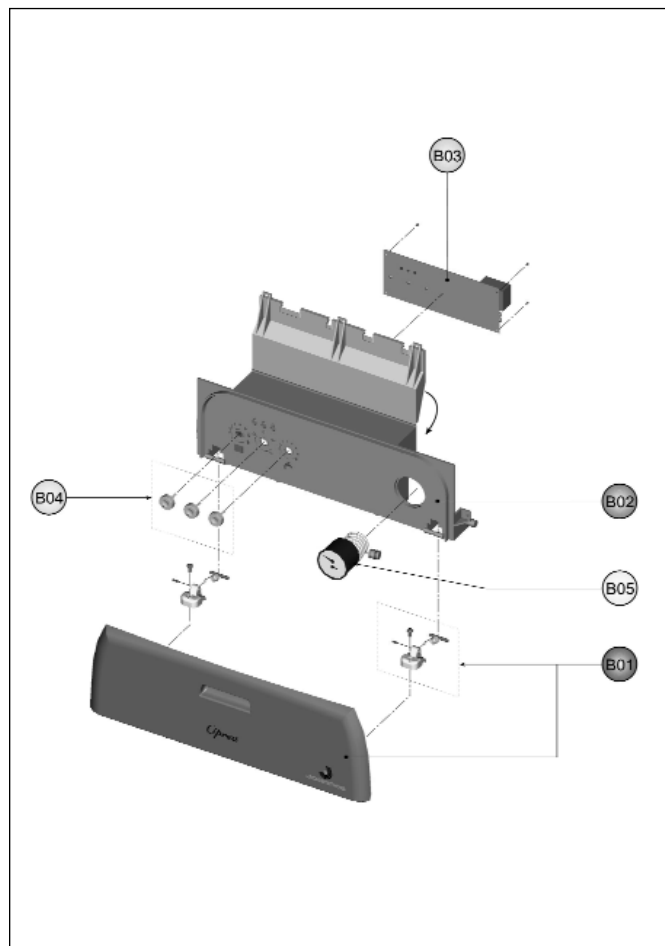

## CIPREA 32

### MANTELLATURA

### CABLAGGIO

A01	398D3510	KIT MANTELLO "Lej"(31115621)
B01	398D4410	KIT PORTELLINO "Joa"(35011891)
B02	398D3530	KIT SCATOLA EL."Lej"(38516850)
B03	398D3542	KIT CENTRALINA "Lej"(36507962)
B04	398D3550	KIT MANOP.Fm.AA"Lej"(35010970)
B05	398D3580	KIT T/IDR.4bar "Lej"(36402090)
C01	39819910	KIT SCAMB.BITERM.(37404311)
C02	39810230	KIT Sonda TEMP.SAN. (36200640)
C03	39819550	KIT Sonda TEMP. (36200730)
C04	39818260	KIT PRESSOST.H2O (39404710)
C05	39821700	KIT VASO ESP.10Lt. (36800920)
C06	39818550	KIT FLUSSOST.ELTEK (36400710)
C07	39818280	KIT RUBIN.CARICO (36902150)
C08	39813230	KIT 5 FILTRI FLUSS. (39402940)