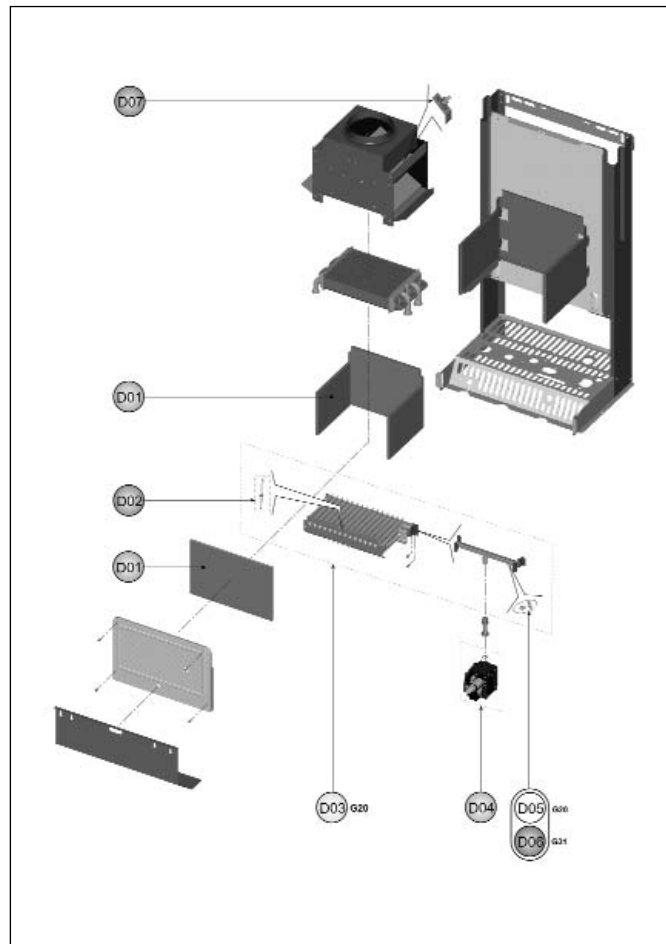

### CABLAGGIO

A01	398D3510	KIT MANTELLO "Lej"(31115621)
B01	398D4410	KIT PORTELLINO "Joa"(35011891)
B02	398D3530	KIT SCATOLA EL."Lej"(38516850)
B03	398D3542	KIT CENTRALINA "Lej"(36507962)
B04	398D3550	KIT MANOP.Fm.AA"Lej"(35010970)
B05	398D3580	KIT T/IDR.4bar "Lej"(36402090)
C01	39819910	KIT SCAMB.BITERM.(37404311)
C02	39810230	KIT Sonda TEMP.SAN. (36200640)
C03	39819550	KIT Sonda TEMP. (36200730)
C04	39818260	KIT PRESSOST.H2O (39404710)
C05	39821700	KIT VASO ESP.10Lt. (36800920)
C06	39818550	KIT FLUSSOST.ELTEK (36400710)
C07	39818280	KIT RUBIN.CARICO (36902150)
C08	39813230	KIT 5 FILTRI FLUSS. (39402940)

GRUPPO ACQUA

GRUPPO GAS

C09	39818230	KIT 5 VALV.N/R (39404740)
C10	39820900	KIT POMPA 15-60 FPL (36600150)
C11	39818220	KIT V.ARIA (39404380-39404730)
C12	39818270	KIT VALV.SIC.(39404720)
C13	39813220	KIT 5 REG.PORT.15Lt.(36902100)
C14	398D4380	KIT TUBO FLEX. "Lej"(34201800)
D01	39819720	KIT ISOL.CAM.COMB.Sr.ABC7-ABF7
D02	39819430	KIT ELETTRODO ACC. (36702890)
D03	39819730	KIT BRUC.15R.m. (37608931)
D04	39812190	KIT VALV.VGU 54A1109(36800400)
D05	39819700	KIT 15 UG.1,35 m. (34009821)
D06	39819710	KIT 15 UG.0,79 gpl (34013300)
D07	39807500	KIT TST.FUMI COMPL. (38319080)