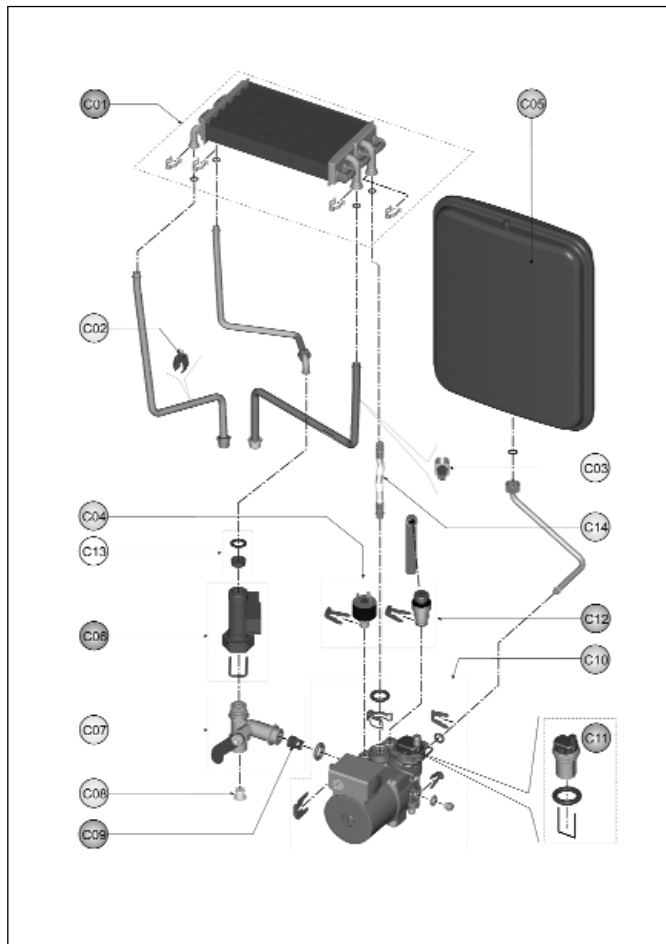

### MANTELLATURA

### CABLAGGIO

A01	398D3510	KIT MANTELLO "Lej"(31115621)
B01	398D4410	KIT PORTELLINO "Joa"(35011891)
B02	398D3530	KIT SCATOLA EL."Lej"(38516850)
B03	398D3542	KIT CENTRALINA "Lej"(36507962)
B04	398D3550	KIT MANOP.Fm.AA"Lej"(35010970)
B05	398D3580	KIT T/IDR.4bar "Lej"(36402090)
C01	39819910	KIT SCAMB.BITERM.(37404311)
C02	39810230	KIT Sonda TEMP.SAN. (36200640)
C03	39819550	KIT Sonda TEMP. (36200730)
C04	39818260	KIT PRESSOST.H2O (39404710)
C05	39821700	KIT VASO ESP.10Lt. (36800920)
C06	39818550	KIT FLUSSOST.ELTEK (36400710)
C07	39818280	KIT RUBIN.CARICO (36902150)
C08	39813230	KIT 5 FILTRI FLUSS. (39402940)

GRUPPO ACQUA

GRUPPO GAS

C09	39818230	KIT 5 VALV.N/R (39404740)
C10	39820900	KIT POMPA 15-60 FPL (36600150)
C11	39818220	KIT V.ARIA (39404380-39404730)
C12	39818270	KIT VALV.SIC.(39404720)
C13	39813220	KIT 5 REG.PORT.15Lt.(36902100)
C14	398D4380	KIT TUBO FLEX. "Lej"(34201800)
D01	39819720	KIT ISOL.CAM.COMB.Sr.ABC7-ABF7
D02	39819430	KIT ELETTRODO ACC. (36702890)
D03	39819730	KIT BRUC.15R.m. (37608931)
D04	39812190	KIT VALV.VGU 54A1109(36800400)
D05	39819700	KIT 15 UG.1,35 m. (34009821)
D06	39819710	KIT 15 UG.0,79 gpl (34013300)
D07	39807500	KIT TST.FUMI COMPL. (38319080)