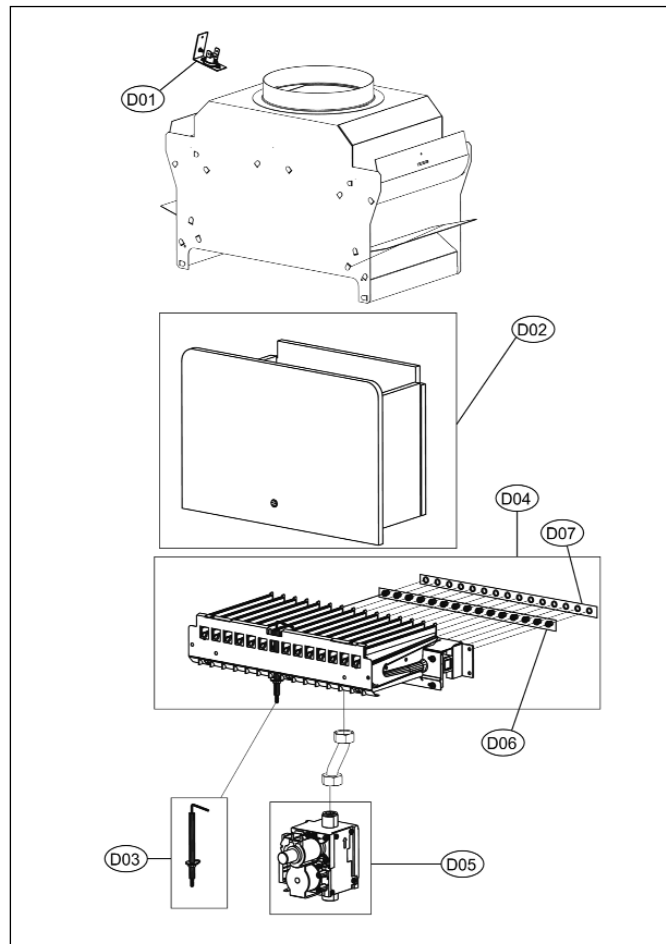

CLIZIA 32 A

MANTELLATURA

CABLAGGIO

A01	398D4740	KIT MANTELLO "Lej"(31120310)
B01	398D4910	KIT PORTELLINO "Joa"(35012961)
B02	398D4760	KIT CENTRALINA "Lej"(36508150)
B03	398D4770	KIT SCATOLA EL."Lej"(38517210)
B04	398D3550	KIT MANOP.Fm.AA"Lej"(35010970)
B05	39818210	KIT IDROMETRO (36402070)
C01	39820890	KIT SCAMB.MONOTERM. (37404290)
C02	39821700	KIT VASO ESP.10Lt. (36800920)
C03	39819550	KIT Sonda TEMP. (36200730)
C04	39810230	KIT Sonda TEMP.SAN. (36200640)
C05	39813220	KIT 5 REG.PORT.15Lt.(36902100)
C06	39820450	KIT FLUSSOM.ELTEK (36402180)
C07	39813230	KIT 5 FILTRI FLUSS. (39402940)
C08	39808980	KIT RUB.3/8" Tp.5014(36901470)

GRUPPO ACQUA

GRUPPO GAS

C09	39820900	KIT POMPA 15-60 FPL (36600150)
C10	39820441	KIT VALV.3VIE (36902240)
C11	39818220	KIT V.ARIA (39404380-39404730)
C12	39818260	KIT PRESSOST.H2O (39404710)
C13	39818270	KIT VALV.SIC. (39404720)
C14	39829110	KIT SCAMBIATORE 14P.(37404370)
C15	39818790	KIT 10 VALV.N/R. (36902190)
D01	39807500	KIT TST.FUMI COMPL. (38319080)
D02	39819720	KIT ISOL.CAM.COMB.Sr.ABC7-ABF7
D03	39819430	KIT ELETTRODO ACC. (36702890)
D04	39819730	KIT BRUC.15R.m. (37608931)
D05	39812190	KIT VALV.VGU 54A1109(36800400)
D06	39819700	KIT 15 UG.1,35 m. (34009821)
D07	39819710	KIT 15 UG.0,79 gpl (34013300)