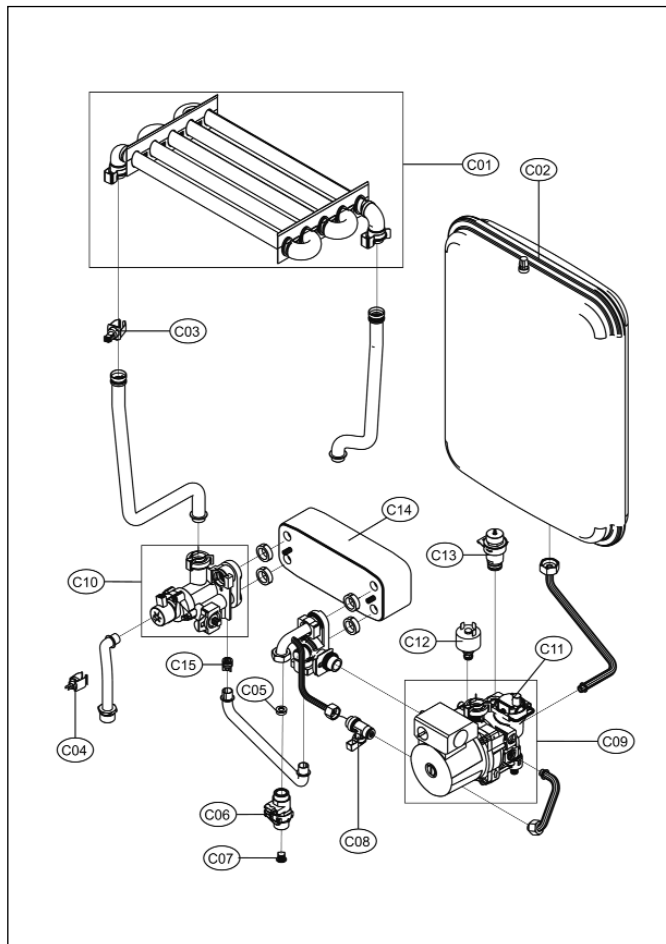

CLIZIA 32 A

MANTELLATURA

CABLAGGIO

A01	398D4740	KIT MANTELLO "Lej"(31120310)
B01	398D4910	KIT PORTELLINO "Joa"(35012961)
B02	398D4760	KIT CENTRALINA "Lej"(36508150)
B03	398D4770	KIT SCATOLA EL."Lej"(38517210)
B04	398D3550	KIT MANOP.Fm.AA"Lej"(35010970)
B05	39818210	KIT IDROMETRO (36402070)
C01	39820890	KIT SCAMB.MONOTERM. (37404290)
C02	39821700	KIT VASO ESP.10Lt. (36800920)
C03	39819550	KIT Sonda TEMP. (36200730)
C04	39810230	KIT Sonda TEMP.SAN. (36200640)
C05	39813220	KIT 5 REG.PORT.15Lt.(36902100)
C06	39820450	KIT FLUSSOM.ELTEK (36402180)
C07	39813230	KIT 5 FILTRI FLUSS. (39402940)
C08	39808980	KIT RUB.3/8" Tp.5014(36901470)

GRUPPO ACQUA

GRUPPO GAS

C09	39820900	KIT POMPA 15-60 FPL (36600150)
C10	39820441	KIT VALV.3VIE (36902240)
C11	39818220	KIT V.ARIA (39404380-39404730)
C12	39818260	KIT PRESSOST.H2O (39404710)
C13	39818270	KIT VALV.SIC. (39404720)
C14	39829110	KIT SCAMBIATORE 14P.(37404370)
C15	39818790	KIT 10 VALV.N/R. (36902190)
D01	39807500	KIT TST.FUMI COMPL. (38319080)
D02	39819720	KIT ISOL.CAM.COMB.Sr.ABC7-ABF7
D03	39819430	KIT ELETTRODO ACC. (36702890)
D04	39819730	KIT BRUC.15R.m. (37608931)
D05	39812190	KIT VALV.VGU 54A1109(36800400)
D06	39819700	KIT 15 UG.1,35 m. (34009821)
D07	39819710	KIT 15 UG.0,79 gpl (34013300)