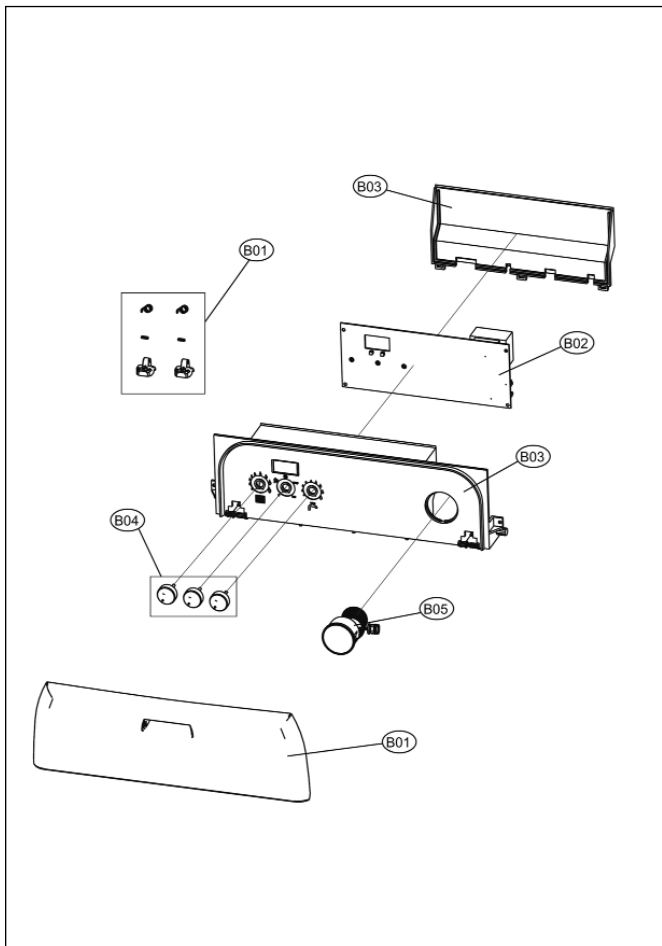

CLIZIA 32 A

MANTELLATURA

CABLAGGIO

A01	398D4740	KIT MANTELLO "Lej"(31120310)
B01	398D4910	KIT PORTELLINO "Joa"(35012961)
B02	398D4760	KIT CENTRALINA "Lej"(36508150)
B03	398D4770	KIT SCATOLA EL."Lej"(38517210)
B04	398D3550	KIT MANOP.Fm.AA"Lej"(35010970)
B05	39818210	KIT IDROMETRO (36402070)
C01	39820890	KIT SCAMB.MONOTERM. (37404290)
C02	39821700	KIT VASO ESP.10Lt. (36800920)
C03	39819550	KIT Sonda TEMP. (36200730)
C04	39810230	KIT Sonda TEMP.SAN. (36200640)
C05	39813220	KIT 5 REG.PORT.15Lt.(36902100)
C06	39820450	KIT FLUSSOM.ELTEK (36402180)
C07	39813230	KIT 5 FILTRI FLUSS. (39402940)
C08	39808980	KIT RUB.3/8" Tp.5014(36901470)

GRUPPO ACQUA

GRUPPO GAS

C09	39820900	KIT POMPA 15-60 FPL (36600150)
C10	39820441	KIT VALV.3VIE (36902240)
C11	39818220	KIT V.ARIA (39404380-39404730)
C12	39818260	KIT PRESSOST.H2O (39404710)
C13	39818270	KIT VALV.SIC. (39404720)
C14	39829110	KIT SCAMBIATORE 14P.(37404370)
C15	39818790	KIT 10 VALV.N/R. (36902190)
D01	39807500	KIT TST.FUMI COMPL. (38319080)
D02	39819720	KIT ISOL.CAM.COMB.Sr.ABC7-ABF7
D03	39819430	KIT ELETTRODO ACC. (36702890)
D04	39819730	KIT BRUC.15R.m. (37608931)
D05	39812190	KIT VALV.VGU 54A1109(36800400)
D06	39819700	KIT 15 UG.1,35 m. (34009821)
D07	39819710	KIT 15 UG.0,79 gpl (34013300)