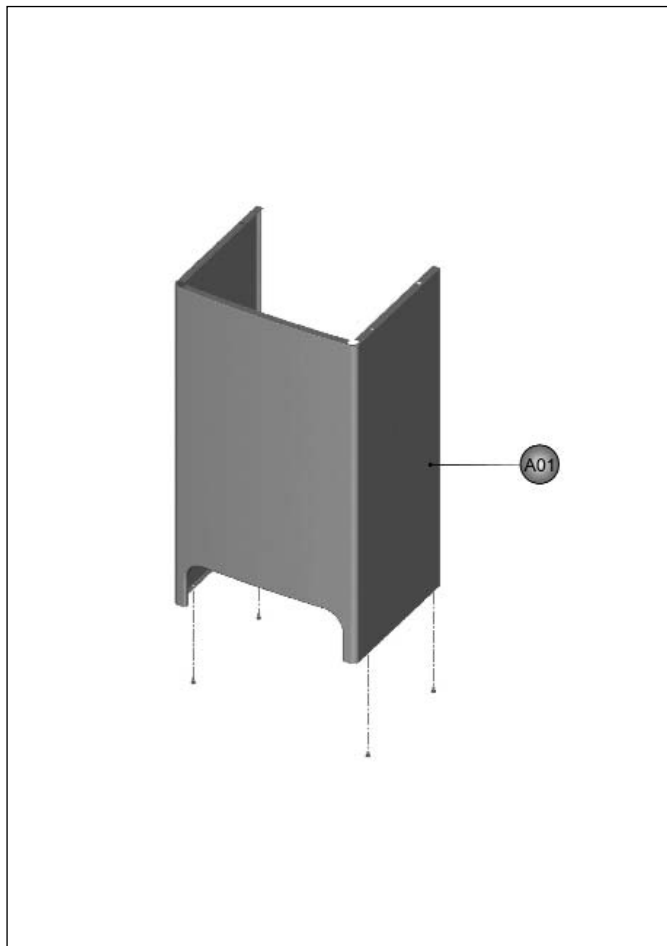

CLIZIA 32 A

MANTELLATURA

CABLAGGIO

A01	398D4740	KIT MANTELLO "Lej"(31120310)
B01	398D4910	KIT PORTELLINO "Joa"(35012961)
B02	398D4760	KIT CENTRALINA "Lej"(36508150)
B03	398D4770	KIT SCATOLA EL."Lej"(38517210)
B04	398D3550	KIT MANOP.Fm.AA"Lej"(35010970)
B05	39818210	KIT IDROMETRO (36402070)
C01	39820890	KIT SCAMB.MONOTERM. (37404290)
C02	39821700	KIT VASO ESP.10Lt. (36800920)
C03	39819550	KIT Sonda TEMP. (36200730)
C04	39810230	KIT Sonda TEMP.SAN. (36200640)
C05	39813220	KIT 5 REG.PORT.15Lt.(36902100)
C06	39820450	KIT FLUSSOM.ELTEK (36402180)
C07	39813230	KIT 5 FILTRI FLUSS. (39402940)
C08	39808980	KIT RUB.3/8" Tp.5014(36901470)