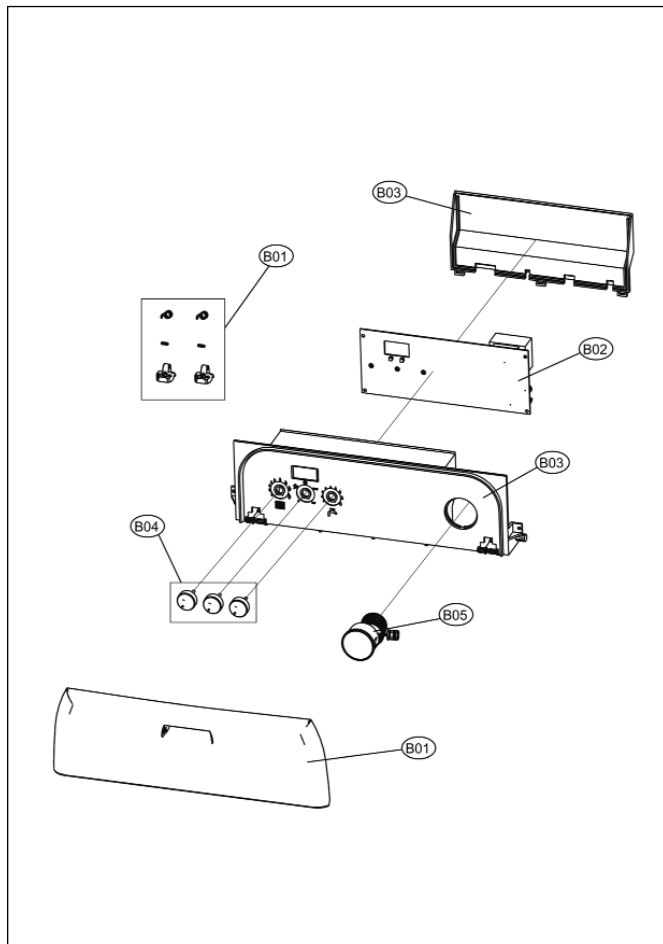

### MANTELLATURA

### CABLAGGIO

A01	398D4740	KIT MANTELLO "Lej"(31120310)
B01	398D4910	KIT PORTELLINO "Joa"(35012961)
B02	398D4760	KIT CENTRALINA "Lej"(36508150)
B03	398D4770	KIT SCATOLA EL."Lej"(38517210)
B04	398D3550	KIT MANOP.Fm.AA"Lej"(35010970)
B05	39818210	KIT IDROMETRO (36402070)
C01	39822210	KIT SCAMB.MONOTERM. (3740)
C02	39821700	KIT VASO ESP.10Lt. (36800920)
C03	39819550	KIT SONDA TEMP. (36200730)
C04	39810230	KIT SONDA TEMP.SAN. (36200640)
C05	39813220	KIT 5 REG.PORT.15Lt.(36902100)
C06	39820450	KIT FLUSSOM.ELTEK (36402180)
C07	39813230	KIT 5 FILTRI FLUSS. (39402940)
C08	39808980	KIT RUB.3/8" Tp.5014(36901470)
C09	39820900	KIT POMPA 15-60 FPL (36600150)
C10	39820441	KIT VALV.3VIE (36902240)
C11	39818220	KIT V.ARIA (39404380-39404730)
C12	39818260	KIT PRESSOST.H2O (39404710)