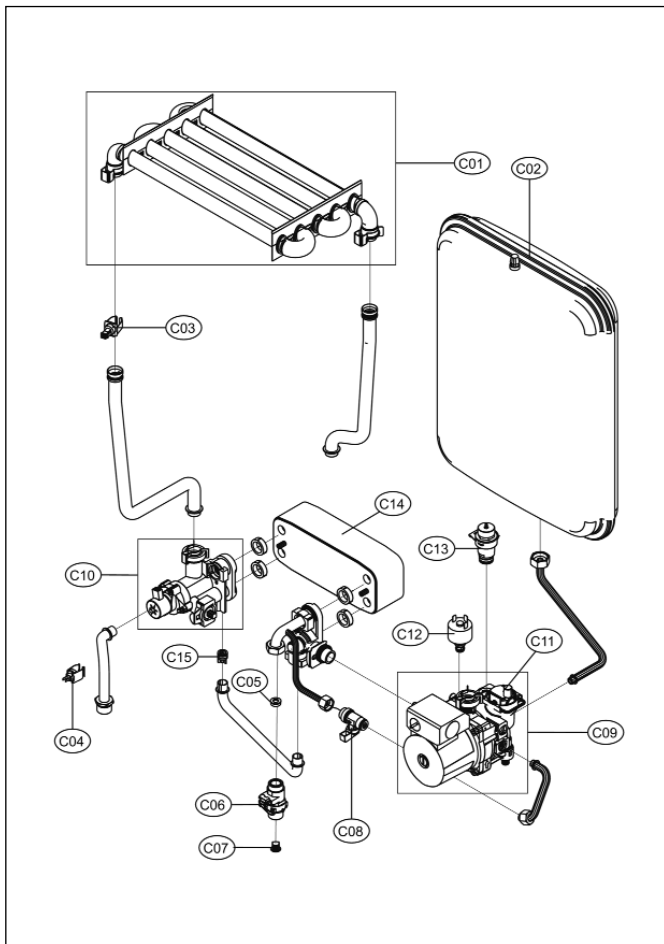

GRUPPO ACQUA