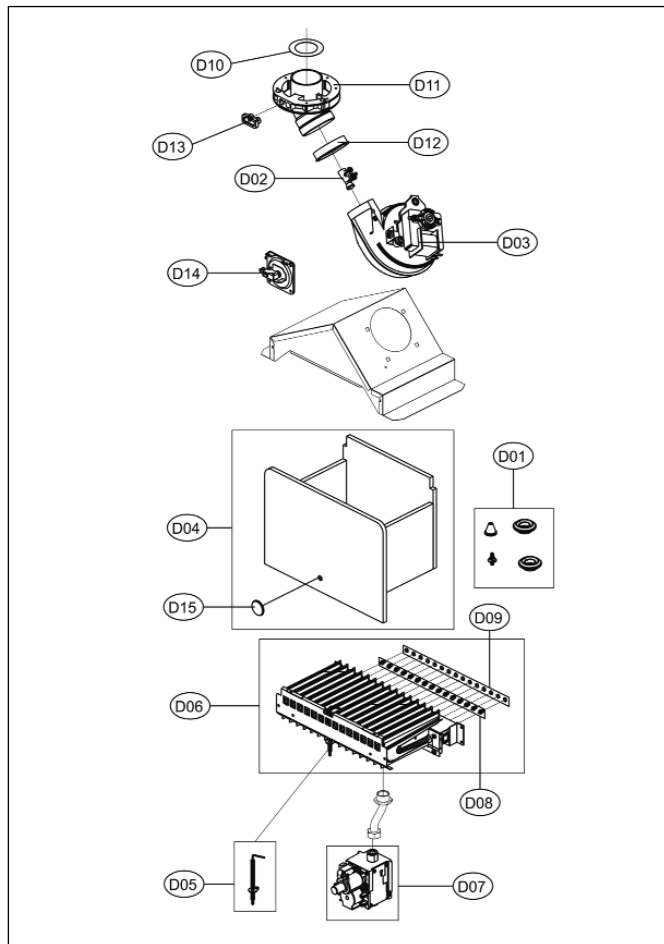

GRUPPO GAS

C13	39818270	KIT VALV.SIC. (39404720)
C14	39829110	KIT SCAMBIATORE 14P.(37404370)
C15	39818790	KIT 10 VALV.N/R. (36902190)
D01	39822600	KIT GUARN.CALD. Sr.ACF7-D9F6
D02	39808471	KIT PRESE (35101310-35101323)
D03	39818021	KIT VENTIL. (36601872)
D04	39819720	KIT ISOL.CAM.COMB.Sr.ABC7-ABF7
D05	39819430	KIT ELETTRODO ACC. (36702890)
D06	39819730	KIT BRUC.15R.m. (37608930)
D07	39812190	KIT VALV.VGU 54A1109(36800400)
D08	39819700	KIT 15 UG.1,35 m. (34009821)
D09	39819710	KIT 15 UG.0,79 gpl (34013300)
D10	39829540	KIT DIAFR.ARIA "Lej" Sr.ACF7
D11	398D3800	KIT FLANGIA FM."Lej"(32119921)
D12	398D3810	KIT GUARN.VENTIL. (35102280)
D13	398D3830	KIT LAM.P.FUMI "Lej"(32119910)
D14	39817510	KIT PRESS.DIFF.ARIA (36402050)
D15	398D0380	KIT SPIA SILIC."Lej"(35102690)