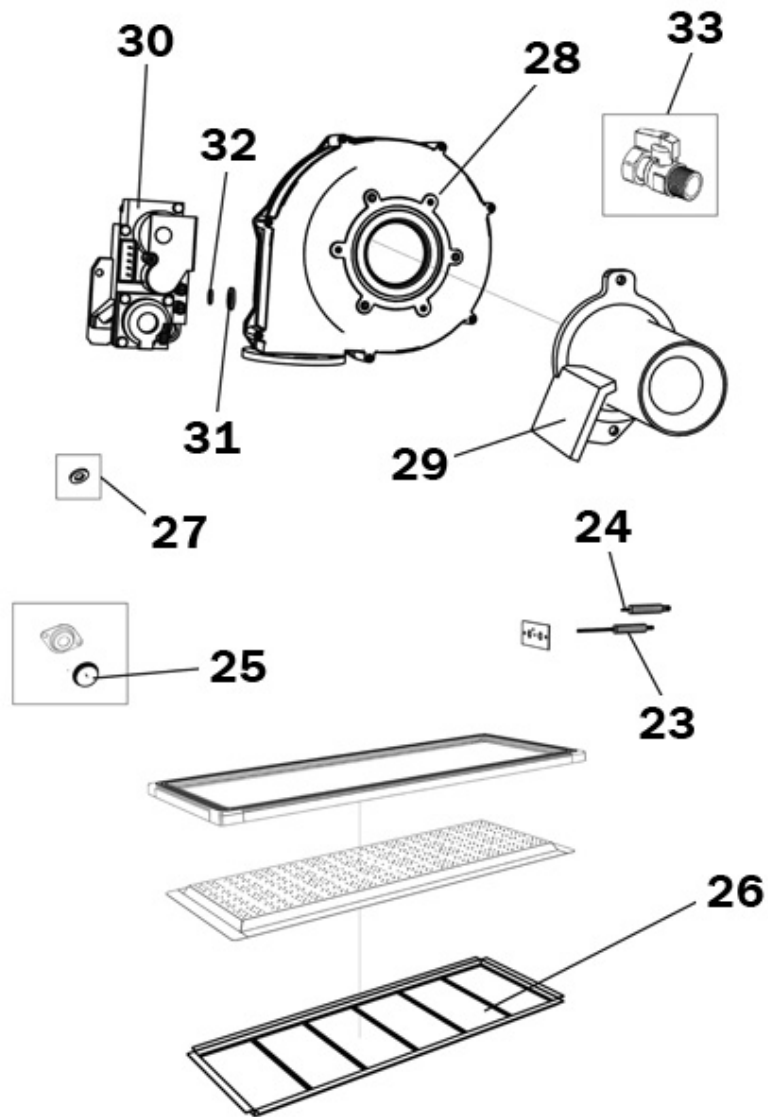

P.	Codice	Descrizione	P.	Codice	Descrizione
2	F39829300	KIT SCATOLA EL."FOL"(35013110)	3	F39829310	KIT PORTELLINO FUMEE(35003100)
4	F39829320	KIT MEMBRANE TASTI Sr.M7L0	5	F39829330	KIT CENTRALINA (36508280)
6	F39829340	KIT SCHEDA EL.DSP12 (38322530)	7	F39811480	KIT 5 PULSANTI (36100460)

P.	Codice	Descrizione	P.	Codice	Descrizione
8	F39807860	KIT GUARNIZ.SIFONE (35101700)	9	F39829160	KIT SIFONE Sr.M7L0 (35102610)
10	F39806570	KIT PORTA VASCA (32913090)	11	F39829170	KIT GUARN.USC.FUMI (35102960)
12	F39829180	KIT GUARN.VASCA RC. (35101501)	13	F39829190	KIT PACCO LAM. (37404410)
14	F39806670	KIT SONDA TEMP. (36200490)	15	F39821530	KIT SONDA TEMP.DP. (36200720)
16	F39808560	KIT SONDA BOILER (36200560)	17	F39815060	KIT RUB.3/4"Art.845F(36900400)
18	F39829260	KIT POMPA FRSL15/7 (36600240)	19	F39818260	KIT PRESSOST.H2O (39404710)
20	F39829270	KIT VALV.SIC.6bar (36902400)	21	F39815070	KIT VALV.DEV.1"-3/4"(36900410)
22	F39829280	KIT VALV.N/R 1" M. (36902410)			

P.	Codice	Descrizione	P.	Codice	Descrizione
	23	F39806200 KIT ELETTRODO RIVEL.(36702634)		24	F39832360 KIT GR.ELETTRODI (36702940)
	25	F39815100 KIT 5 VETRINI SPIA (35320830)		26	F39814180 KIT BRUC.CERAM. (37608310)
	27	F39829200 KIT 5 GUARN.VENTIL. (35103100)		28	F39829210 KIT VENTIL.Sr.M7L0 (36600250)
	29	F39829220 KIT VENTURI VENTIL. (36600260)		30	F39829230 KIT VALV.GAS VK4115V(36800700)
	31	F39829240 KIT 10 DIAFR.Di.7,2 (34014680)		32	F39829250 KIT 10 DIAFR.Di.5,3 (34014670)
	33	F39829290 KIT RUB.GAS 3/4"MF (36902420)			