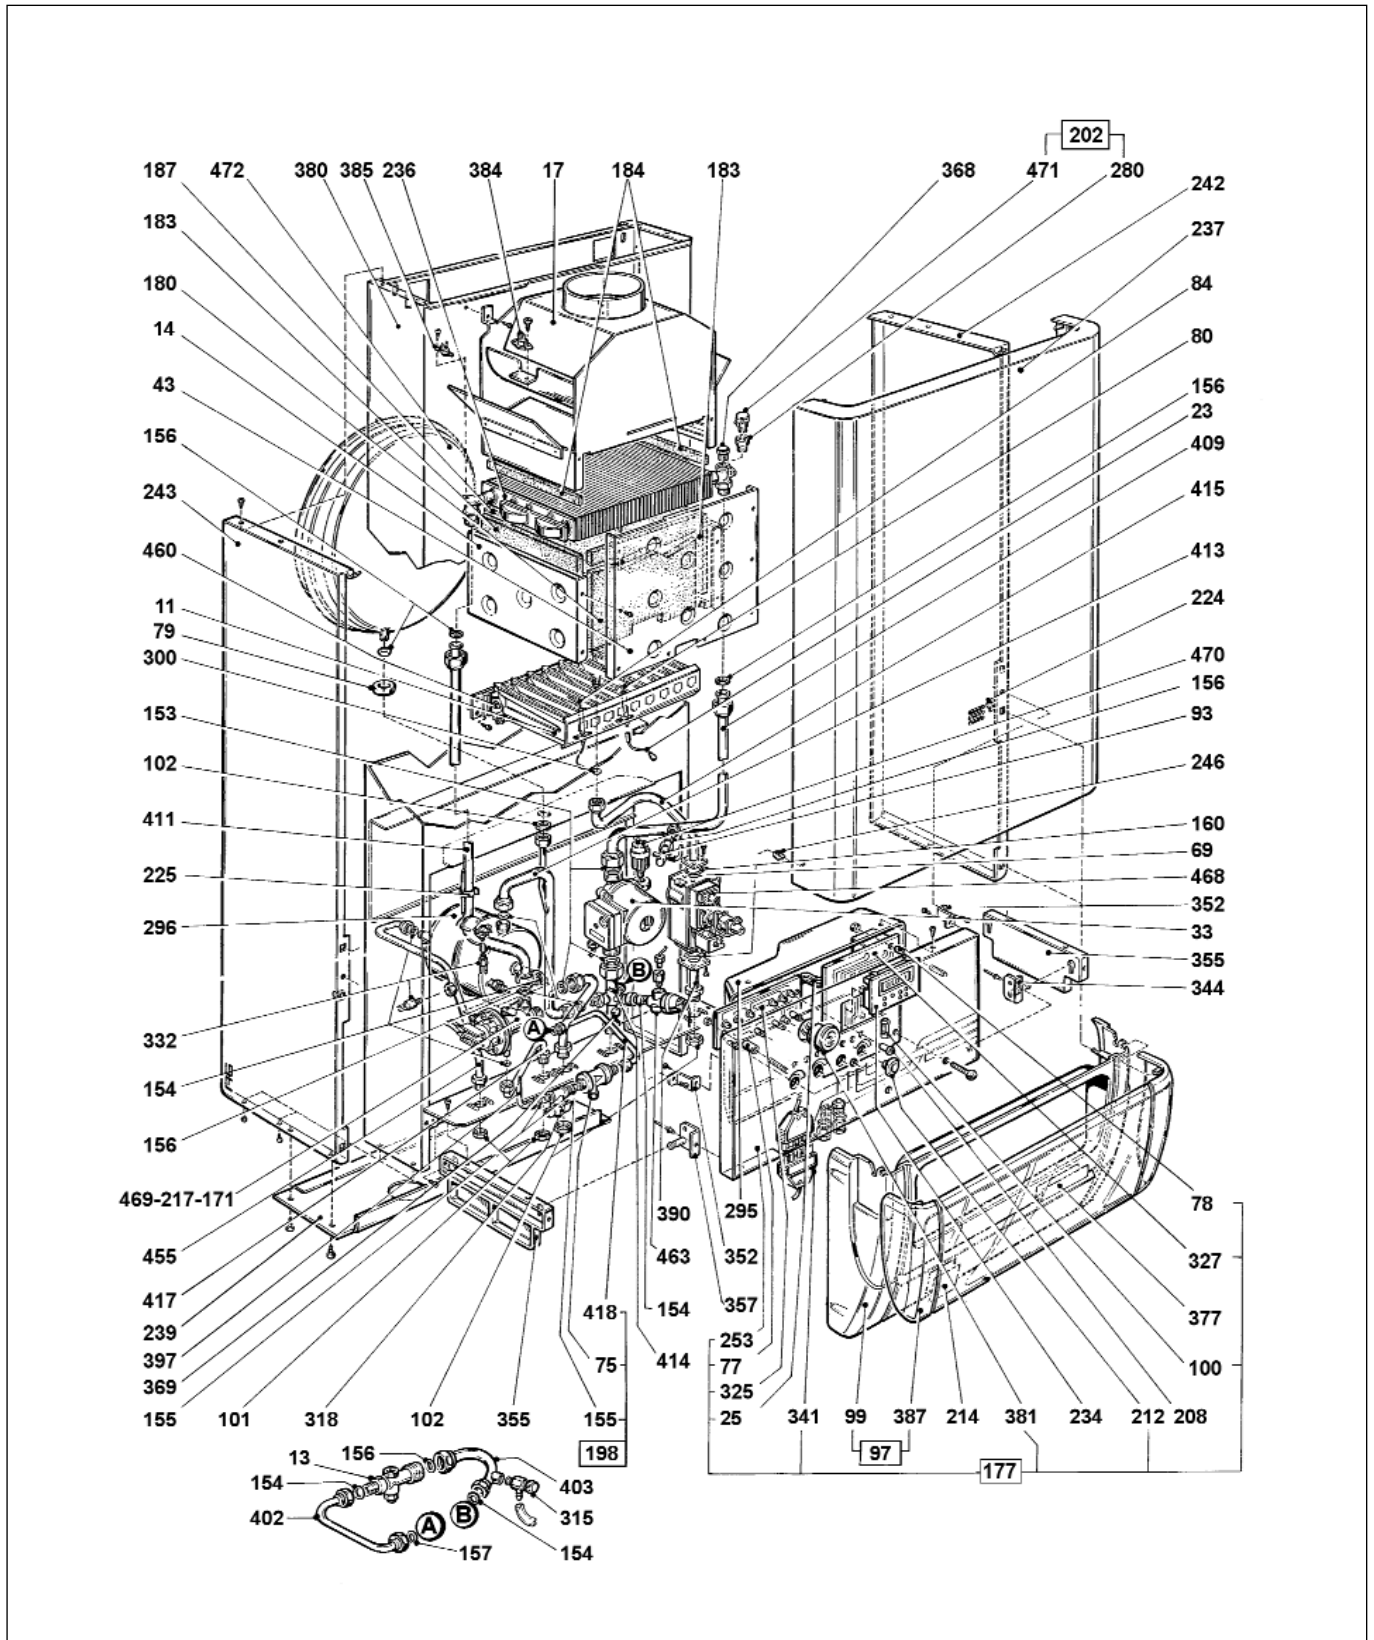

MG 25 A

11	772075	Bruc. di met. a 15 rampe compl. di ugelli d.1,35	242	790171	Pannello laterale destro
11	790387	Bruciatore a 15 rampe	243	790172	Pannello laterale sinistro
13	776433	By-pass	246	771237	Perno innesto per pannelli
14	790204	Camera di combustione	253	790090	Pannello porta strumenti o cruscotto
17	790096	Cappa scarico fumi	280	790137	Raccordo attacco valvola sfiato manuale
23	790079	Cavo elettrodi accensione	295	790180	Riparo pannello porta strumenti
25	790098	Cavo interconnessione scheda elettronica	296	790120	Riscaldatore d'acqua istantaneo
33	9900056000	Circolatore UPS 15-60 A0	300	771059	Rondella di tenuta
37	790393	Collettore bruciatore 15 rampe per metano	315	730079	Rubinetto di scarico
43	790206	Coperchio camera di combustione	318	771027	Rubinetto M-M 1/4" gas
69	777045	Diaframma d.6 uscita valvola gas	325	790097	Scheda comandi e porta led
75	790240	Disconnettore	327	790094	Scheda elettronica
77	790072	Distanziale I.12	332	776267	Sensore modulazione o sonda immersa impianto
78	790073	Distanziale I.15	341	203554	Spina allacciamento elettrico
79	790277	Distanziale per vaso espansione	344	790193	Staffa dx x rotazione cruscotto o quadro elettrico
80	776249	Elettrodo accensione	352	790234	Staffa fissaggio quadro elettrico
84	790078	Elettrodo ionizzazione o di controllo	355	790191	Staffa laterale supporto quadro elettrico
93	772064	Flussostato	357	790194	Staffa sx x rotaz. cruscotto o quadro elettrico
97	790272	Frontale compl. di trasp. su quadro elettrico	368	685937	Tappo 1/2" gas
99	790273	Frontale su quadro elettrico	369	790236	Tappo 1/8" gas
100	771355	Fusibile	377	790283	Targhetta identificazione
101	771179	Ghiera di fissaggio 1/2" gas	380	790202	Telaio o schienale per caldaia
102	771139	Ghiera di fissaggio 3/4" gas	381	790092	Termoidrometro
153	982555	Guarnizione per girello 1" gas	384	776306	Termostato sicurezza fumi tarato a 70°C
154	982551	Guarnizione per girello 1/2" gas	385	771326	Termostato sicurezza tarato a 105°C
155	982540	Guarnizione per girello 1/4" gas	387	790276	Trasparente per frontale quadro elettrico
156	982553	Guarnizione per girello 3/4" gas	390	790651	Tronchetto attacco valvola gas
157	982566	Guarnizione per girello 3/8" gas	397	790152	Tubo collegam. acqua fredda - valvola idraulica
160	771128	Guarnizione per valvola gas VK	402	790088	Tubo collegamento by-pass - mandata impianto
171	771942	Ins. guarnizioni per valvola idraulica	403	790086	Tubo collegamento by-pass - ritorno impianto
177	790091	Insieme quadro elettrico (valvola gas VK)	409	790249	Tubo colleg. pacco radiante o scamb. - circolat.
180	790218	Isolante anteriore c.d.c.	411	790248	Tubo colleg. pacco radiante o scambiatore - valvola idraulica o gruppo
183	790115	Isolante laterale c.d.c.	413	790158	Tubo collegam. riscaldatore - ritorno impianto
184	790117	Isolante laterale superiore o stretto c.d.c.	414	790087	Tubo collegam. ritorno impianto - circolatore
187	790216	Isolante posteriore c.d.c.	415	777026	Tubo collegamento valvola gas - bruciatore
198	9959041005	Kit disconnettore con rubinetti	417	790084	Tubo colleg. valvola idraul. - mandata impianto
202	9959042000	Kit sfiato manuale	418	790085	Tubo collegamento valvola idraulica - mandata impianto e att. discon.
208	776047	Lente trasparente	455	790348	Tubo uscita acqua calda sanitaria
212	776050	Manopola cruscotto	460	772008	Ugello per bruciatore a rampe metano d.1,35
214	622359	Marchio di fabbrica	463	790136	Valvola di sicurezza
217	771943	Microinterr. per gruppo idraulico o valvola idraulica	468	790089	Valvola gas HONEYWELL -VK4105 M2055
224	771219	Molletta aggancio rapido	469	772009	Valvola idraulica deviatrice a 3 vie
225	790241	Molletta per bulbi	470	790135	Valvola sfiato automatico
234	790075	Orologio programmatore	471	730079	Valvola sfiato manuale
236	777053	Pacco radiante o scambiatore di calore	472	790100	Vaso espansione
237	790275	Pannello anteriore o frontale			
239	790223	Pannello inferiore			